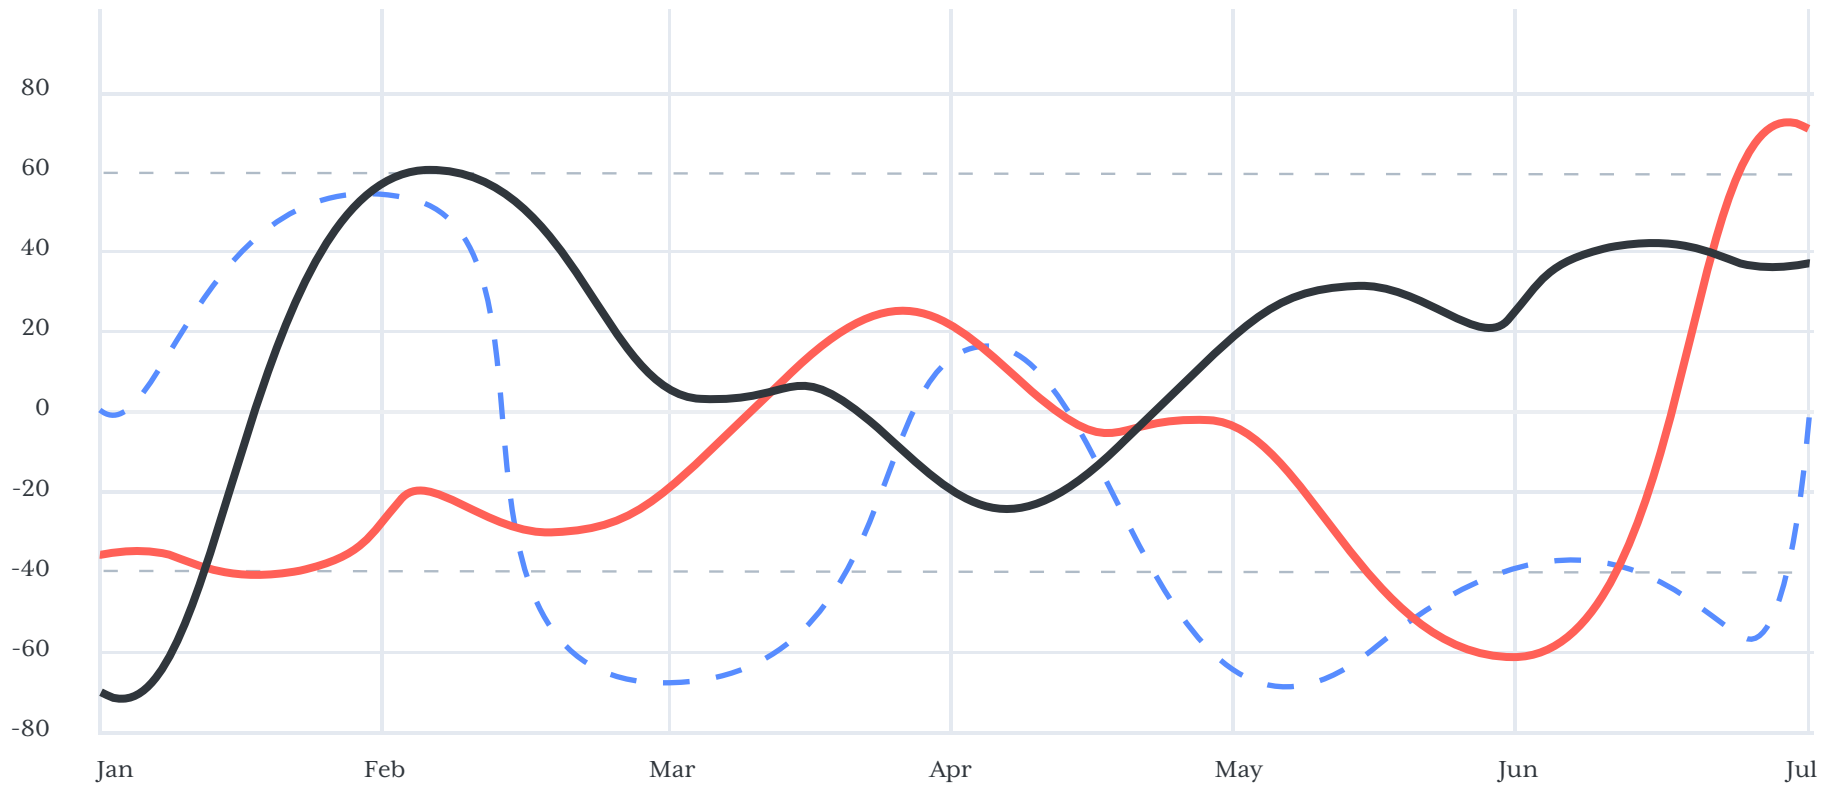

FAKTA OM SOLBACKA

- Value 1
- Value 2
- Value 3

BLAKELY - BOLD

A B C D E F G H I J K L M N O P Q R S T U V W X Y Z Å Ä Ö
1 2 3 4 5 6 7 8 9 0 % : - ? ! & #

Mrs Eaves XL Serif OT - Regular

A B C D E F G H I J K L M N O P Q R S T U V W X Y Z Å Ä Ö
1 2 3 4 5 6 7 8 9 0 % : - ? ! & #