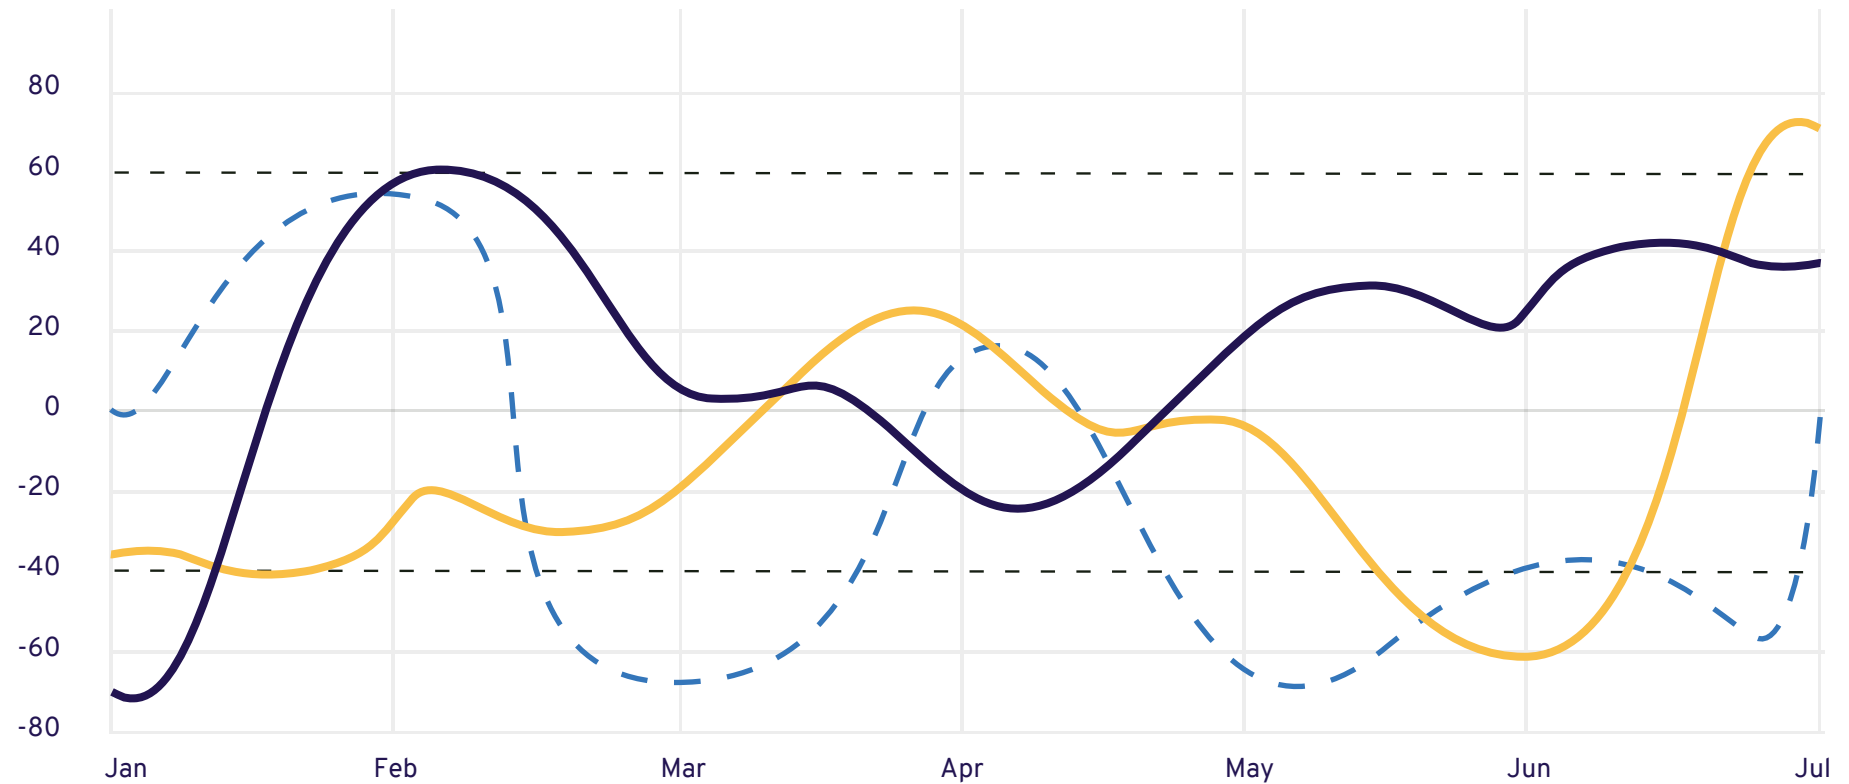

Lär dig mer

Fakta om BinSell

- Value 1
- Value 2
- Value 3