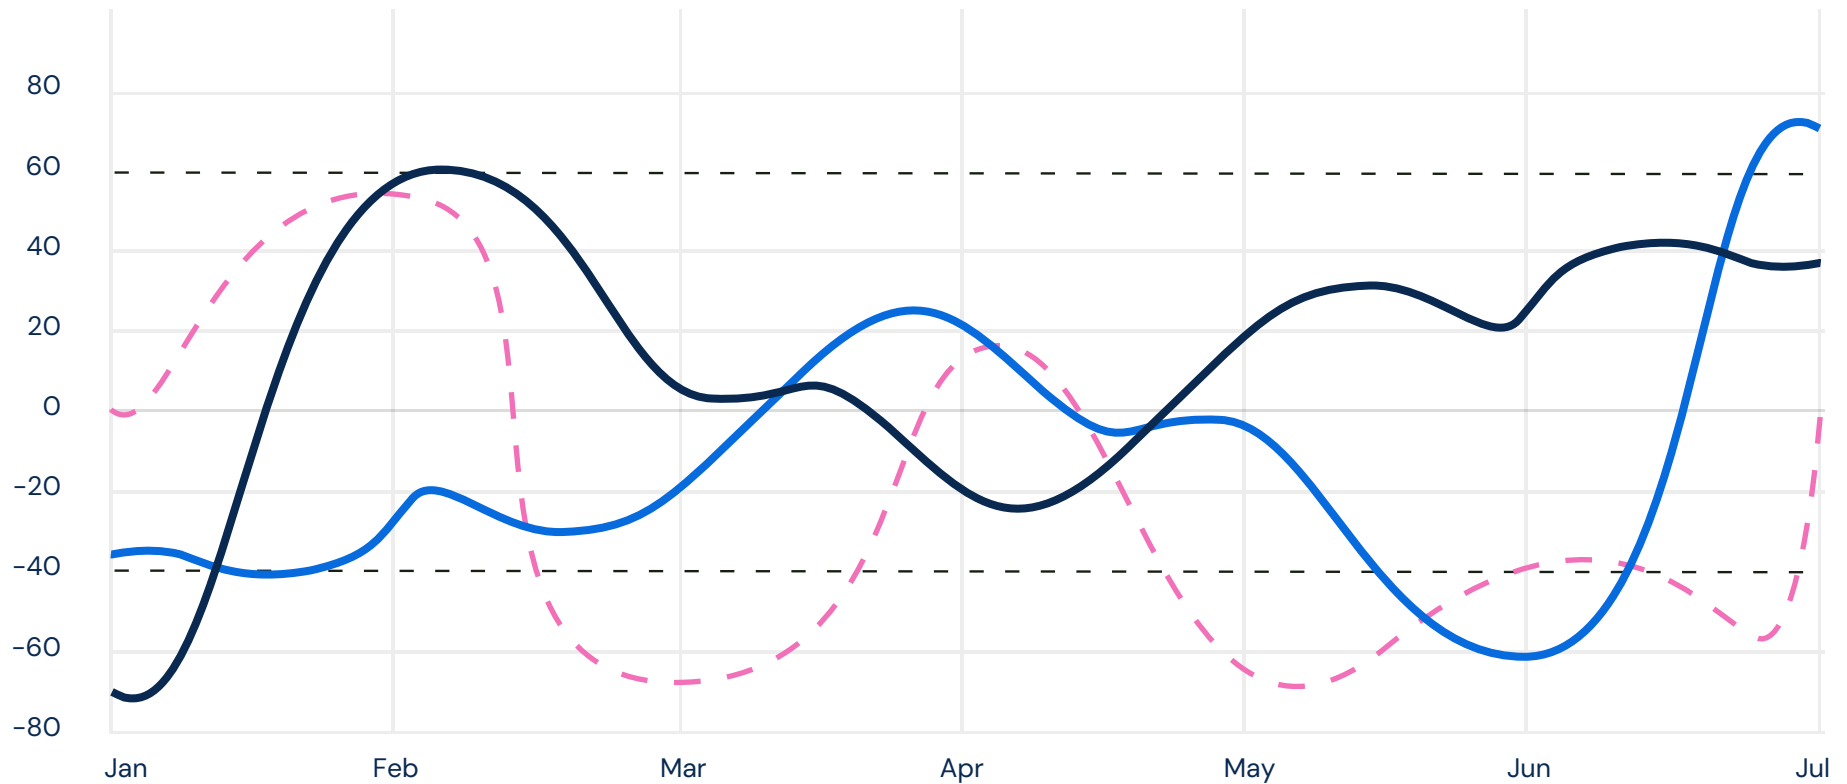

73

företag

100%

nöjda kunder

Bygg din framtid med Lerry

Fakta om Lerry.ai

● Value 1 ● Value 2 ● Value 3

Red Hat Display – Bold